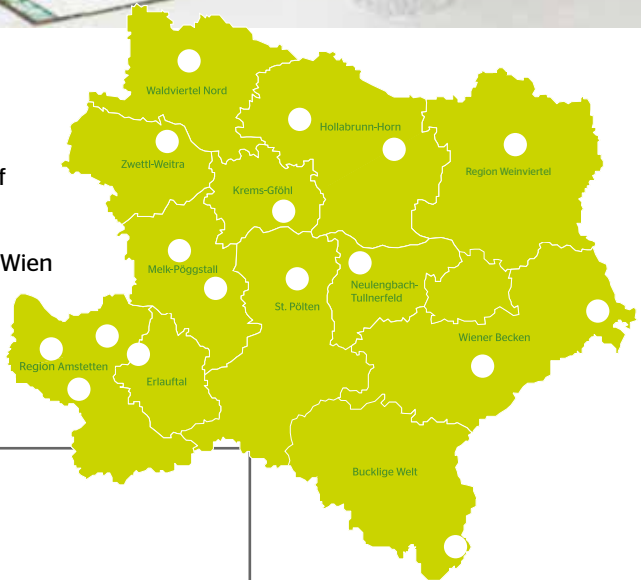

Werde BetriebsshelferIn beim Maschinenring!

Du bist LandwirtIn, SchülerIn oder StudentIn und suchst attraktive Zuerwerbsmöglichkeiten? Dann bist du beim Maschinenring genau richtig.

17 Standorte niederösterreichweit
Alle Maschinenringe in Niederösterreich findest du auf www.maschinenring.at

Maschinenring Niederösterreich-Wien
Mold 72, 3580 Horn

Erkundige dich bei deinem regionalen Maschinenring:

Fotos: Maschinenring, Andreas Semerad, W9 Studios

Die Profis vom Land

Helfende Hände, wenn sie gebraucht werden