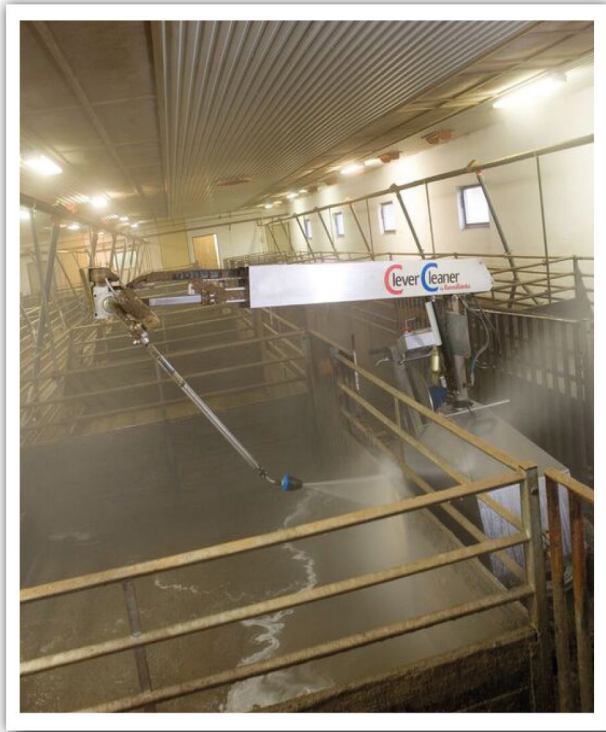

- Autonome Reinigung
- Einfache Programmierung
- Effiziente Arbeitsweise
- Reduktion der Personalkosten
- Verbesserung des Stallklimas
- Ideal für Schweineställe